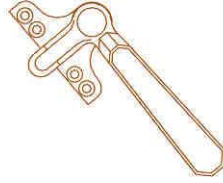

FS1020

DOOR KNOB ON ROSE

FS1040

SPRING CATCH
WITH KEEPER

DIAGRAMS

FS1050 Casement Handle

- Specify RH/LH when ordering

FS1055 Duplex Handle Assembly*

FS1040 Spring Catch with Keeper

Deco

FS3050

CASEMENT HANDLE

FS3055

DUPLEX HANDLE
ASSEMBLY

FS3010

FS1070/E

DOOR LEVER ON ROSE
EURO ESCUTCHEON

FS3020

DOOR KNOB ON ROSE

FS1040

SPRING CATCH
WITH KEEPER

DIAGRAMS

FS3050 Casement Handle

- Specify RH/LH when ordering

FS3055 Duplex Handle Assembly*

- Specify RH/LH when ordering
- *Rod Assembly required

FS3010 Door Lever on Rose **FS3010/FD Inactive Door Lever on Rose** **FS1070/E Euro Escutcheon**

FS3020 Door Knob on Rose **FS3020/FD Inactive Door Knob on Rose**