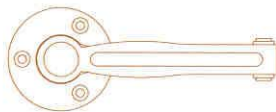

Berkeley

FS1050

CASEMENT HANDLE

FS1055

DUPLEX HANDLE
ASSEMBLY

FS1010

FS1070/E

DOOR LEVER ON ROSE
EURO ESCUTCHEON

FS1020

DOOR KNOB ON ROSE

FS1040

SPRING CATCH
WITH KEEPER

DIAGRAMS

FS1050 Casement Handle

- Specify RH/LH when ordering

FS1055 Duplex Handle Assembly*

- Specify RH/LH when ordering
- *Rod Assembly required

FS1010 Door Lever on Rose FS1010/FD Inactive Door Lever on Rose FS1070/E Euro Escutcheon

FS1020 Door Knob on Rose FS1020/FD Inactive Door Knob on Rose