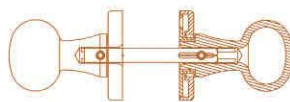

FS1020

DOOR KNOB ON ROSE

FS1040

SPRING CATCH
WITH KEEPER

DIAGRAMS

FS1050 Casement Handle

- Specify RH/LH when ordering

FS1055 Duplex Handle Assembly*

- Specify RH/LH when ordering
- *Rod Assembly required

FS1010 Door Lever on Rose FS1010/FD Inactive Door Lever on Rose FS1070/E Euro Escutcheon

FS1020 Door Knob on Rose FS1020/FD Inactive Door Knob on Rose