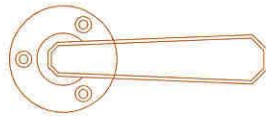

DOOR LEVER ON ROSE
EURO ESCUTCHEON

FS3020

DOOR KNOB ON ROSE

FS1040

SPRING CATCH
WITH KEEPER

DIAGRAMS

FS3050 Casement Handle

- Specify RH/LH when ordering

FS3055 Duplex Handle Assembly*

- Specify RH/LH when ordering
- *Rod Assembly required

FS3010 Door Lever on Rose **FS3010/FD Inactive Door Lever on Rose** **FS1070/E Euro Escutcheon**

FS3020 Door Knob on Rose **FS3020/FD Inactive Door Knob on Rose**