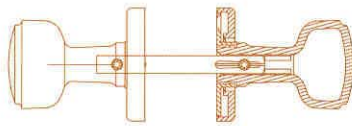

DOOR LEVER ON ROSE
EURO ESCUTCHEON

FS3020

DOOR KNOB ON ROSE

FS1040

SPRING CATCH
WITH KEEPER

DIAGRAMS

FS3050 Casement Handle

- Specify RH/LH when ordering

FS3055 Duplex Handle Assembly*

- Specify RH/LH when ordering
- *Rod Assembly required

FS3010 Door Lever on Rose **FS3010/FD Inactive Door Lever on Rose** **FS1070/E Euro Escutcheon**

FS3020 Door Knob on Rose **FS3020/FD Inactive Door Knob on Rose**