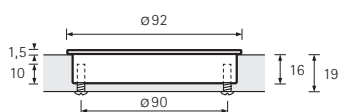

Touch-in einbaufertig
ready to install
prêt à être incorporé
kant-en-klaar

1 Chrom glanz
Bright chrome
Chromé brillant
Chrom glans

1 Chrom glanz
Bright chrome
Chromé brillant
Chrom glans

2 Edelstahl Optik
Stainless steel look
Fini acier inoxydable
Edelstaal finish

2 Edelstahl Optik
Stainless steel look
Fini acier inoxydable
Edelstaal finish

		☐
1	9 086 690	25
2	9 086 689	25

		☐
1	9 086 688	25
2	9 086 687	25