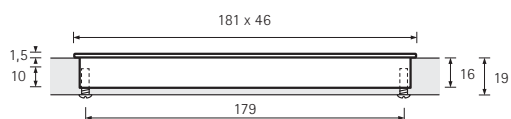

Touch-in einbaufertig
ready to install
prêt à être incorporé
kant-en-klaar

1 Chrom glanz
Bright chrome
Chromé brillant
Chrom glans

1 Chrom glanz
Bright chrome
Chromé brillant
Chrom glans

2 Edelstahl Optik
Stainless steel look
Fini acier inoxydable
Edelstaal finish

2 Edelstahl Optik
Stainless steel look
Fini acier inoxydable
Edelstaal finish

		☐
1	9 086 690	25
2	9 086 689	25

		☐
1	9 086 688	25
2	9 086 687	25